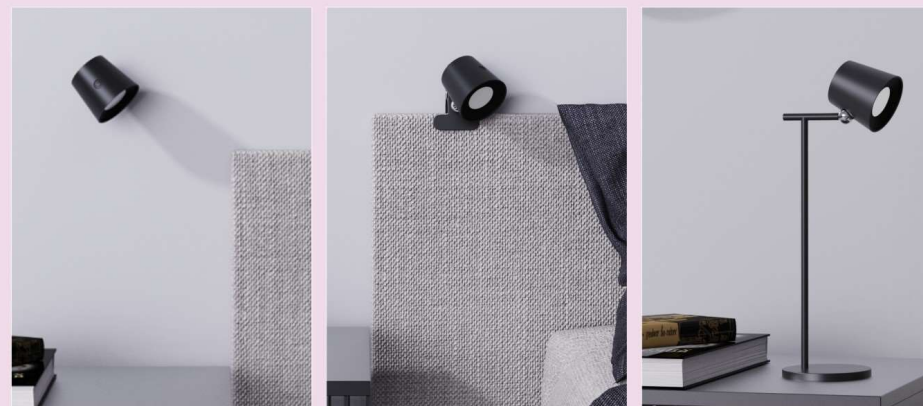

3in1 LAMPADA RICARICABILE

Lampada ricaricabile wireless dimmerabile e multifunzione:

- Lampada Tavolo
- Base magnetica per installazione parete
- Lampada con clip

3 temperature colore selezionabili
Corpo in ABS

Wireless, rechargeable, dimmable, multi-function lamp

- Table Lamp
- Magnetic base for wall installation
- Clip lamp

3 selectable colour temperatures
ABS plastic body

CODICE / CODE	42533	42534
COLORE / COLOUR	bianco/white	nero/black
COLORE LUCE / COLOR T	3000K/4000K/6000K	3000K/4000K/6000K
LUMEN	120	120
Sorgente luminosa W / Light Source W:	2W	2W
Sorgente luminosa / Light Source lumen:	210	210
Class Energetica/Energy Class:	F	F
CRI	>80	>80
LED	BMTC	BMTC
WATT	2W	2W
PF	>0.7	>0.7
SUPPLY	DC 5V	DC 5V
KG	0.85	0.85
PCS	10	10
DIMENSIONI / DIMENSIONS		
a	∅85	∅85
b	110	110
c	75	75
d	355	355
e	120	120