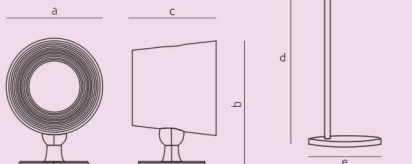

3in1 LAMPADA RICARICABILE

Lampada ricaricabile wireless dimmerabile e multifunzione:

- Lampada Tavolo
- Base magnetica per installazione parete
- Lampada con clip

3 temperature colore selezionabili
Corpo in ABS

Wireless, rechargeable, dimmable, multi-function lamp

- Table Lamp
- Magnetic base for wall installation
- Clip lamp

3 selectable colour temperatures
ABS plastic body

CODICE / CODE	42533	42534
COLORE / COLOUR	bianco/white	nero/black
COLORE LUCE / COLOR T	3000K/4000K/6000K	3000K/4000K/6000K
LUMEN	120	120
Sorgente luminosa W / Light Source W:	2W	2W
Sorgente luminosa / Light Source lumen:	210	210
Class Energetica/Energy Class:	F	F
CRI	>80	>80
LED	BMTC	BMTC
WATT	2W	2W
PF	>0.7	>0.7
SUPPLY	DC 5V	DC 5V
KG	0.85	0.85
PCS	10	10
DIMENSIONI / DIMENSIONS		
a	∅85	∅85
b	110	110
c	75	75
d	355	355
e	120	120