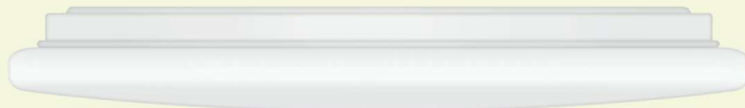

SOFFITTO/PARETE PLAFOLED_T_CCT

Apparecchio da soffitto LED integrato
Corpo in metallo verniciato
Diffusore in MS
Driver incluso

Ceiling fitting Painted metal body
MS diffuser
Driver included